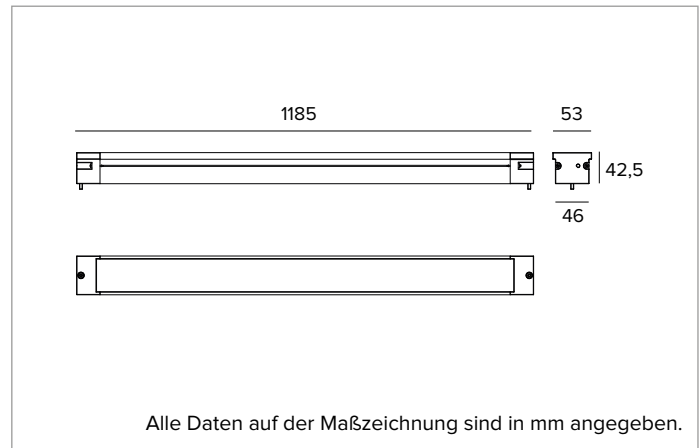

1E4331 | JEDI COMPACT Outdoor RGBW Einbauleuchten

LED-Einbau-Stableuchte für RGBW-LEDs

Die fotometrischen Werte der Leuchte sind auf den folgenden Seiten aufgeführt

Alle Daten auf der Maßzeichnung sind in mm angegeben.

Gehäuse aus eloxiertem extrudiertem Aluminium 15µ. Flache Abdeckung aus 5mm dickem extra klarem Glas.

Farbe und Oberfläche: Aluminium

Abmessungen: L=1185mm

Gewicht: 3,3Kg

Version: EXTERNER TREIBER

Schutzart: IP66,IP67,IP68,IP69